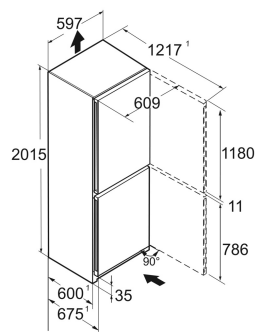

Staalgrijs / SteelFinish  
Staal  
SteelFinish  
360 l  
258 l  
103 l  
  
181 kWh  
0,5  
€ 72,-  
64  
35 dB(A)  
B

**Afmetingen**

Hoogte	201,5 cm
Breedte	59,7 cm
Diepte	67,5 cm
InteriorFit	Ja
Plaatsbaar tegen muur	Ja
Netto gewicht / Bruto gewicht	79,3 kg / 84,8 kg
Hoogte verpakking	2087 mm
Breedte verpakking	615 mm
Diepte verpakking	767 mm