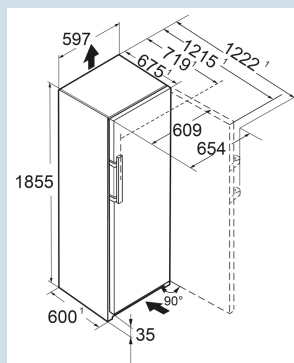

Staalgrijs / Edelman
Staal
Edelman
399 l
399 l
E
123 kWh
0,3
€ 49,-
100
36 dB(A)
C
SN-T

SRsde 5230
PlusBLU
PerformanceEasy
FreshSmart
Device
readyPower
Cooling

Advies verkoopprijs € 1200

Afmetingen

Hoogte	185,5 cm
Breedte	59,7 cm
Diepte	67,5 cm
InteriorFit	Ja
Plaatsbaar tegen muur	Ja
Netto gewicht / Bruto gewicht	67,9 kg / 73,1 kg
Hoogte verpakking	1927 mm
Breedte verpakking	615 mm
Diepte verpakking	767 mm