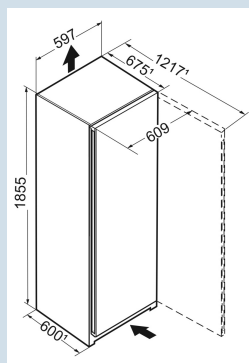

Staalgrijs / Edelman
Staal
Edelman
399 l
399 l
E
123 kWh
0,3
€ 49,-
100
36 dB(A)
C
SN-T

SRsde 5220
PlusBLU
PerformanceEasy
FreshSmart
Device
readyPower
Cooling

Advies verkoopprijs € 1150

Afmetingen

Hoogte	185,5 cm
Breedte	59,7 cm
Diepte	67,5 cm
InteriorFit	Ja
Plaatsbaar tegen muur	Ja
Netto gewicht / Bruto gewicht	68,3 kg / 73,3 kg
Hoogte verpakking	1927 mm
Breedte verpakking	615 mm
Diepte verpakking	767 mm