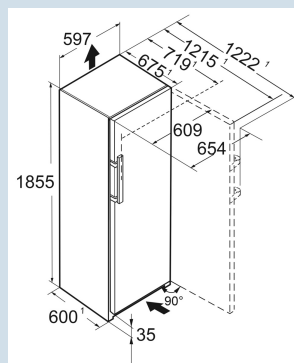

Tot 30 kg belastbaar en eenvoudig te reinigen

GlassLine draagplateaus

Behuizing / Kleur deur
Materiaal behuizing
Materiaal deur/deksel
Volume totaal
Volume koelgedeelte
Energieklasse
Energieverbruik per jaar
Energieverbruik per 24 uur
Energiekosten per jaar
Energie efficiëntie index
Geluidsniveau
Geluidsniveau klasse
Klimaatklasse

Edelstaal / Edelstaal
Edelstaal
Edelstaal
386 l
387 l
D
134 kWh
0,4
€ 54,-
80
35 dB(A)
B
SN-T