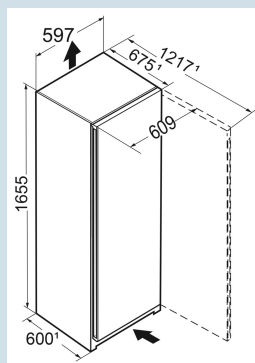

Staalgrijs / SteelFinish
Staal
SteelFinish
348 l
349 l
D
93 kWh
0,3
€ 37,-
80
37 dB(A)
C
SN-T

RsfD 5000

Pure

BLU
PerformanceEasy
FreshSmart
Device
readyPower
Cooling

Advies verkoopprijs € 999

Afmetingen

Hoogte	165,5 cm
Breedte	59,7 cm
Diepte	67,5 cm
InteriorFit	Ja
Plaatsbaar tegen muur	Ja
Netto gewicht / Bruto gewicht	67,1 kg / 71,9 kg
Hoogte verpakking	1727 mm
Breedte verpakking	615 mm
Diepte verpakking	767 mm