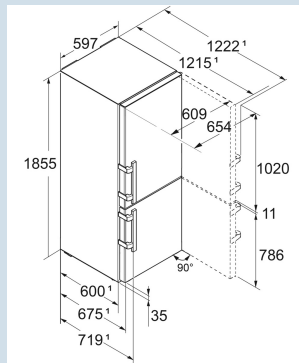

Staalgrijs / Edelstaal  
Staal  
Edelstaal  
331 l  
229 l  
103 l  
A C  
161 kWh  
0,4  
€ 64,-  
64  
34 dB(A)  
B

SCNsdC 525i  
Prime

Advies verkoopprijs € 1749

**Afmetingen**

Hoogte	185,5 cm
Breedte	59,7 cm
Diepte	67,5 cm
InteriorFit	Ja
Plaatsbaar tegen muur	Ja
Netto gewicht / Bruto gewicht	82,6 kg / 88,5 kg
Hoogte verpakking	1927 mm
Breedte verpakking	615 mm
Diepte verpakking	767 mm