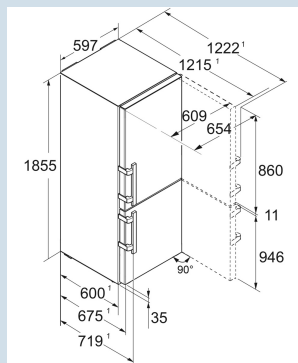

Ook voor extra grote 2 liter verpakkingen.

Luxe edelstalen GlassLine deurvakken

Behuizing / Kleur deur
Materiaal behuizing
Materiaal deur/deksel
Volume totaal
Volume koelgedeelte
Volume vriesgedeelte
Energieklasse
Energieverbruik per jaar
Energieverbruik per 24 uur
Energiekosten per jaar
Energie efficiëntie index
Geluidsniveau
Geluidsniveau klasse

Staalgrijs / Edelstaal
Staal
Edelstaal
313 l
181 l
133 l
D
171 kWh
0,5
€ 68,-
80
34 dB(A)
B