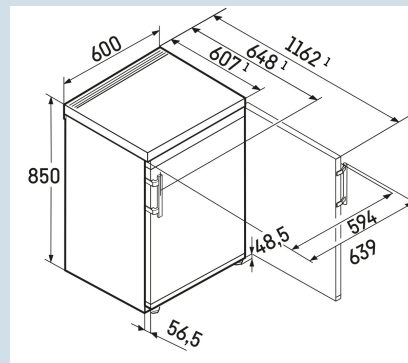

Gemakkelijk te reinigen.

Uitneembare deurvakken

Behuizing / Kleur deur
Materiaal behuizing
Materiaal deur/deksel
Volume totaal
Volume koelgedeelte
Volume vriesgedeelte
Energieklasse
Energieverbruik per jaar
Energieverbruik per 24 uur
Energiekosten per jaar
Energie efficiëntie index
Geluidsniveau
Geluidsniveau klasse

Staalgrijs / Edellaal
Staal
Edellaal
125 l
109 l
17 l
 C
95 kWh
0,3
€ 38,-
64
35 dB(A)
B