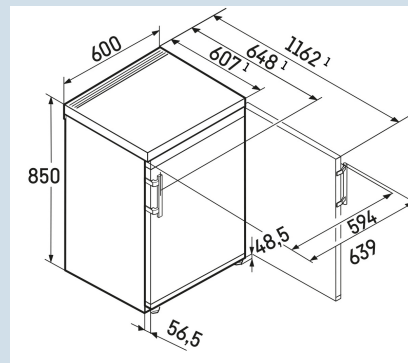

Staalgrijs / Edelstaal
Staal
Edelstaal
141 l
141 l
A
59 kWh
0,2
€ 24,-
64
34 dB(A)
B
SN-T

Rsdci 1620
PlusEasy
FreshSuper
SilentSmart
DeviceSuper
CoolSuper
Cool

Advies verkoopprijs € 699

Afmetingen

Hoogte	85 cm
Breedte	60 cm
Diepte	60,7 cm
Tussenbouwbaar	Ja
Plaatsbaar tegen muur	Ja
Netto gewicht / Bruto gewicht	37,7 kg / 40,5 kg
Hoogte verpakking	911 mm
Breedte verpakking	617 mm
Diepte verpakking	711 mm