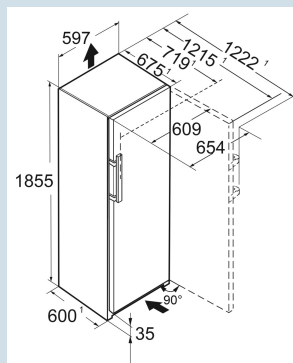

Opent bijna vanzelf.

Hevelgreep edelstaal

Behuizing / Kleur deur
Materiaal behuizing
Materiaal deur/deksel
Volume totaal
Volume koelgedeelte
Energieklasse
Energieverbruik per jaar
Energieverbruik per 24 uur
Energiekosten per jaar
Energie efficiëntie index
Geluidsniveau
Geluidsniveau klasse
Klimaatklasse

Staalgrijs / Edelstaal
Staal
Edelstaal
386 l
387 l
A
108 kWh
0,3
€ 43,-
64
33 dB(A)
B
SN-T