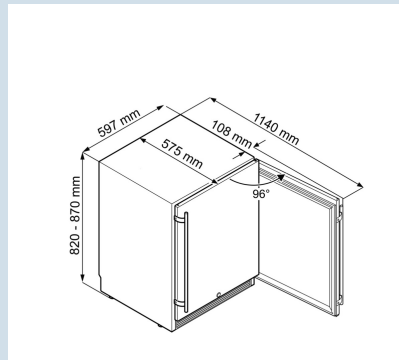

Temperatuur eenvoudig af te lezen

LC digitaal temperatuurdisplay

Gemakkelijk te reinigen.

Uitneembare deurvakken

Ruimte voor hoge karaffen of verpakkingen.

Deel- en onderschuifbaar glasplateau

Behuizing / Kleur deur
Materiaal behuizing
Materiaal deur/deksel
Volume totaal
Volume koelgedeelte
Energieklasse
Energieverbruik per jaar
Energieverbruik per 24 uur
Energiekosten per jaar
Geschikt voor onverwarmde ruimte
Koelmiddel
Aansluitwaarde

Edelstaal / Edelstaal
Edelstaal
Edelstaal
109 l
109 l
A B
177 kWh
0,5
€ 71,-
> 0°C
R600a
0,8

**Afmetingen**

Hoogte	81,8 cm
Breedte	59,8 cm
Diepte bij 90° geopende deur	114 cm
Breedte bij 90° geopende deur	64 cm
Diepte	57,7 cm
Tussenbouwbaar	Ja
Plaatsbaar tegen muur	Ja
Interieurhoogte	48,7 cm
Interieurbreedte	51 cm
Interieurdiepte	43 cm
Inbouwhoogte	82-87 cm
Inbouwbreedte	60 cm
Inbouwdiepte minimaal	58,0 cm
Netto gewicht / Bruto gewicht	51 kg / 54 kg
Hoogte verpakking	871 mm
Breedte verpakking	655 mm
Diepte verpakking	692 mm