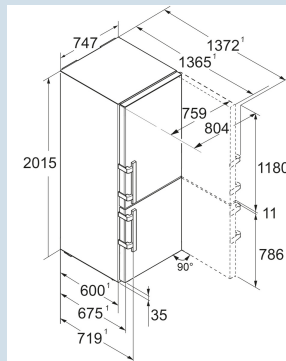

Tot 30 kg belastbaar en eenvoudig te reinigen

GlassLine draagplateaus

Behuizing / Kleur deur
Materiaal behuizing
Materiaal deur/deksel
Volume totaal
Volume koelgedeelte
Volume vriesgedeelte
Energieklasse
Energieverbruik per jaar
Energieverbruik per 24 uur
Energiekosten per jaar
Energie efficiëntie index
Geluidsniveau
Geluidsniveau klasse

Staalgrijs / Edelstaal
Staal
Edelstaal
487 l
349 l
138 l
D
231 kWh
0,6
€ 92,-
80
34 dB(A)
B