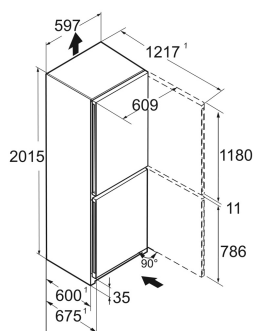

Staalgrijs / Edelstaal  
Staal  
Edelstaal  
371 l  
268 l  
103 l  
A B  
129 kWh  
0,4  
€ 52,-  
51  
34 dB(A)  
B

CNsdb 5723  
Plus

Advies verkoopprijs € 1399

**Afmetingen**

Hoogte	201,5 cm
Breedte	59,7 cm
Diepte	67,5 cm
InteriorFit	Ja
Plaatsbaar tegen muur	Ja
Netto gewicht / Bruto gewicht	84 kg / 89,4 kg
Hoogte verpakking	2087 mm
Breedte verpakking	615 mm
Diepte verpakking	767 mm