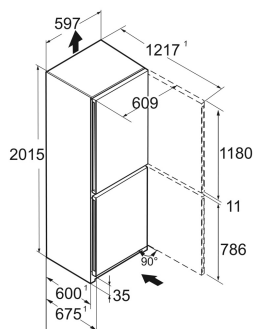

Staalgrijs / SteelFinish
Staal
SteelFinish
360 l
258 l
103 l

181 kWh
0,5
€ 72,-
64
35 dB(A)
B

Afmetingen

Hoogte	201,5 cm
Breedte	59,7 cm
Diepte	67,5 cm
InteriorFit	Ja
Plaatsbaar tegen muur	Ja
Netto gewicht / Bruto gewicht	79,3 kg / 84,8 kg
Hoogte verpakking	2087 mm
Breedte verpakking	615 mm
Diepte verpakking	767 mm