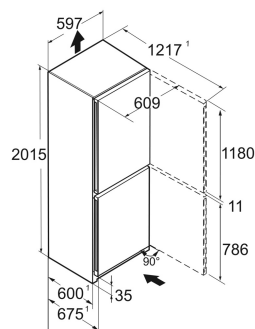

Staalgrijs / SteelFinish
Staal
SteelFinish
360 l
258 l
103 l

181 kWh
0,5
€ 72,-
64
35 dB(A)
B

Afmetingen

Hoogte	201,5 cm
Breedte	59,7 cm
Diepte	67,5 cm
InteriorFit	Ja
Plaatsbaar tegen muur	Ja
Netto gewicht / Bruto gewicht	79,3 kg / 84,8 kg
Hoogte verpakking	2087 mm
Breedte verpakking	615 mm
Diepte verpakking	767 mm