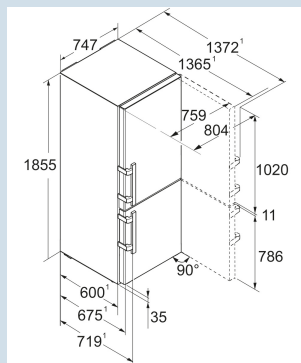

Staalgrijs / Edelstaal  
Staal  
Edelstaal  
423 l  
285 l  
138 l  
A+++  
189 kWh  
0,5  
€ 76,-  
64  
34 dB(A)  
B

**CBNsdC 765i**  
Prime

Advies verkoopprijs € 2399

**Afmetingen**

Hoogte	185,5 cm
Breedte	74,7 cm
Diepte	67,5 cm
Plaatsbaar tegen muur	Ja
Netto gewicht / Bruto gewicht	97,4 kg / 108 kg
Hoogte verpakking	1957 mm
Breedte verpakking	812 mm
Diepte verpakking	767 mm