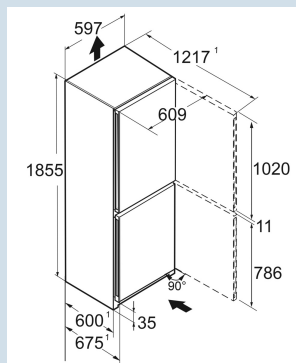

Staalgrijs / Edelstaal  
Edelstaal  
Edelstaal  
320 l  
218 l  
103 l  
A+++  
170 kWh  
0,5  
€ 68,-  
64  
32 dB(A)  
B

**CBNsdC 5223**  
Plus

Advies verkoopprijs € 1499

**Afmetingen**

Hoogte	185,5 cm
Breedte	59,7 cm
Diepte	67,5 cm
InteriorFit	Ja
Plaatsbaar tegen muur	Ja
Netto gewicht / Bruto gewicht	75,1 kg / 80,4 kg
Hoogte verpakking	1927 mm
Breedte verpakking	615 mm
Diepte verpakking	767 mm