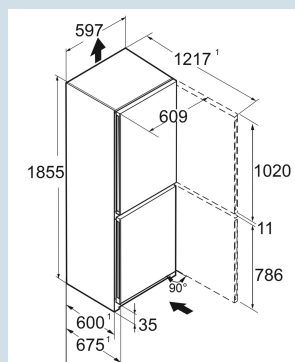

Staalgrijs / Edelstaal
Edelstaal
Edelstaal
320 l
218 l
103 l
A+++
170 kWh
0,5
€ 68,-
64
32 dB(A)
B

CBNsdC 5223
Plus

Advies verkoopprijs € 1499

Afmetingen

Hoogte	185,5 cm
Breedte	59,7 cm
Diepte	67,5 cm
InteriorFit	Ja
Plaatsbaar tegen muur	Ja
Netto gewicht / Bruto gewicht	75,1 kg / 80,4 kg
Hoogte verpakking	1927 mm
Breedte verpakking	615 mm
Diepte verpakking	767 mm