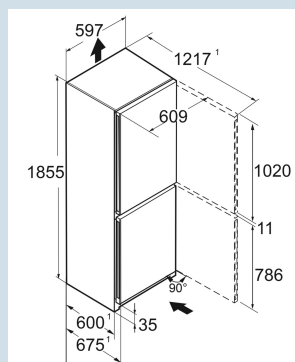

Staalgrijs / Edellaal
Edellaal
Edellaal
320 l
218 l
103 l
A+++
170 kWh
0,5
€ 68,-
64
32 dB(A)
B

CBNsdC 5223
Plus

Advies verkoopprijs € 1499

Afmetingen

Hoogte	185,5 cm
Breedte	59,7 cm
Diepte	67,5 cm
InteriorFit	Ja
Plaatsbaar tegen muur	Ja
Netto gewicht / Bruto gewicht	75,1 kg / 80,4 kg
Hoogte verpakking	1927 mm
Breedte verpakking	615 mm
Diepte verpakking	767 mm