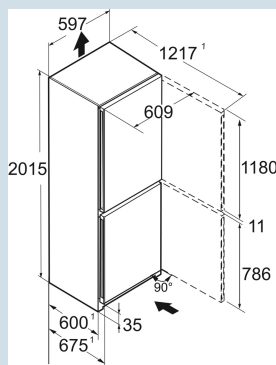

Genoeg ruimte voor de hoogste ijstaart.

VarioSpace

Behuizing / Kleur deur
Materiaal behuizing
Materiaal deur/deksel
Volume totaal
Volume koelgedeelte
Volume vriesgedeelte
Energieklasse
Energieverbruik per jaar
Energieverbruik per 24 uur
Energiekosten per jaar
Energie efficiëntie index
Geluidsniveau
Geluidsniveau klasse

Staalgrijs / Edellaal
Staal
Edellaal
360 l
258 l
103 l
A
116 kWh
0,3
€ 46,-
41
34 dB(A)
B