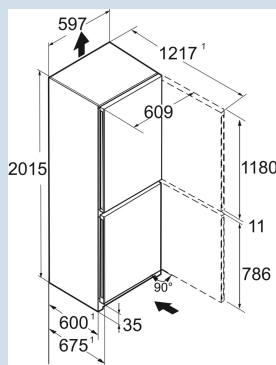

Staalgrijs / Edellaal
Staal
Edellaal
360 l
258 l
103 l
A
116 kWh
0,3
€ 46,-
41
34 dB(A)
B

CBNsda 572i
Plus

Advies verkoopprijs € 1799

Afmetingen

Hoogte	201,5 cm
Breedte	59,7 cm
Diepte	67,5 cm
InteriorFit	Ja
Plaatsbaar tegen muur	Ja
Netto gewicht / Bruto gewicht	86,7 kg / 92,2 kg
Hoogte verpakking	2087 mm
Breedte verpakking	615 mm
Diepte verpakking	767 mm