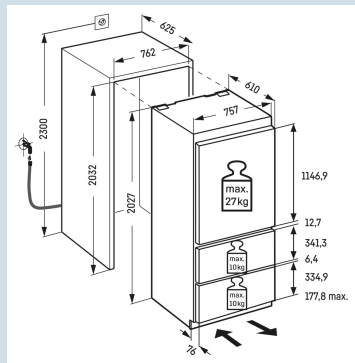

Groente, fruit, vlees en vis tot 3x langer vers.
BioFresh 0°C

Altijd voldoende ijsblokjes op voorraad.
IceMaker met vaste wateraansluiting

Ook voor extra grote 2 liter verpakkingen.
Luxe edelstalen GlassLine deurvakken

Deur kan nooit ongemerkt open blijven.
Akoestisch deuralarm

Optimaal zicht ook in het donker.
LED verlichting vriesdeel

Hygiënisch en voedselveilig
Droge achterwand

Perfekte bewaarklimaat voor verse groente en fruit
BioFresh (0°C)

Kwaliteitscontrole na stroomstoring.
FrostControl

Temperatuur eenvoudig af te lezen
LC digitaal temperatuurdisplay

Bij volle koelkast voldoende licht.
LED lichtzuil links en rechts

Hoorbare waarschuwing bij storing.
Optisch en akoestisch temperatuuralarm

Nooit meer ontdooien.
NoFrost

Nismaat	203 cm
Deurmontage systeem	deur-op-deursysteem
Materiaal deur/deksel	Staal
Volume totaal	402 l
Volume koelgedeelte	277 l
Volume vriesgedeelte	125 l
Energieklasse	
Energieverbruik per jaar	326 kWh
Energieverbruik per 24 uur	0,9
Energiekosten per jaar	€ 130,-
Energie efficiëntie index	109
Geluidsniveau	42 dB(A)
Geluidsniveau klasse	D