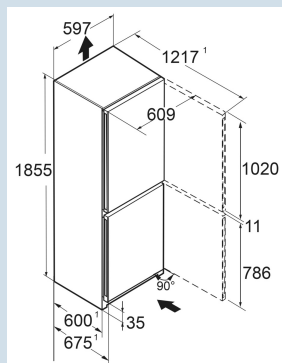

Rose (RAL3015) / Rose (RAL3015)
Staal
Staal
330 l
227 l
103 l
C
161 kWh
0,4
€ 64,-
64
35 dB(A)
B

CNcrs 5203

Pure

Advies verkoopprijs € 1049

Afmetingen

Hoogte	185,5 cm
Breedte	59,7 cm
Diepte	67,5 cm
InteriorFit	Ja
Plaatsbaar tegen muur	Ja
Netto gewicht / Bruto gewicht	71 kg / 76,5 kg
Hoogte verpakking	1927 mm
Breedte verpakking	615 mm
Diepte verpakking	767 mm