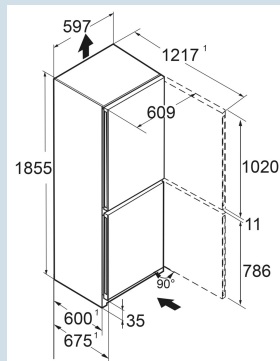

Wine red (RAL4004) / Wine red
(RAL4004)
Staal
Staal
330 l
227 l
103 l
A
161 kWh
0,4
€ 64,-
64
35 dB(A)
B

CNcwr 5203
Pure

Advies verkoopprijs € 1049

Afmetingen

Hoogte	185,5 cm
Breedte	59,7 cm
Diepte	67,5 cm
InteriorFit	Ja
Plaatsbaar tegen muur	Ja
Netto gewicht / Bruto gewicht	71 kg / 76,5 kg
Hoogte verpakking	1927 mm
Breedte verpakking	615 mm
Diepte verpakking	767 mm