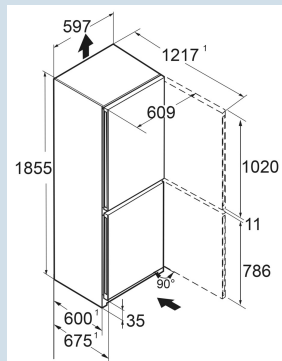

Red (RAL3020) / Red (RAL3020)
Staal
Staal
330 l
227 l
103 l
A C
161 kWh
0,4
€ 64,-
64
35 dB(A)
B

CNcre 5203
Pure

Advies verkoopprijs € 1049

Afmetingen

Hoogte	185,5 cm
Breedte	59,7 cm
Diepte	67,5 cm
InteriorFit	Ja
Plaatsbaar tegen muur	Ja
Netto gewicht / Bruto gewicht	71 kg / 76,5 kg
Hoogte verpakking	1927 mm
Breedte verpakking	615 mm
Diepte verpakking	767 mm