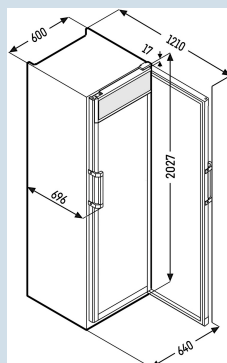

Behuizing / Kleur deur	Grijs / Staalgrijs frame
Materiaal behuizing	Staal
Materiaal deur/deksel	Isolatieglas
Bruto inhoud totaal	441 l
Netto inhoud totaal	422 l
Energieklasse	 C
Energieverbruik per jaar	580 kWh
Energiekosten per jaar	€ 145,-
Energie efficiëntie index	32,6
Geluidsniveau	52 dB(A)
Klimaatklasse	CC2
Temperatuurklasse	K4
Geschikt voor omgevingstemperatuur van	+10°C tot 40°C
Koelmiddel	R600a
Aansluitwaarde	1,5 A
Warmteafgifte in kJ/h	742 kJ/h
Warmteafgifte in Wh	206 Wh

FKDv 4513

Premium

EIA

Advies verkoopprijs € 1675

Afmetingen

Hoogte	202,7 cm
Breedte	60 cm
Diepte bij 90° geopende deur	121 cm
Breedte bij 90° geopende deur	64,5 cm
Diepte	69,6 cm
Tussenbouwbaar	Ja
Plaatsbaar tegen muur	Ja
Interieurhoogte	180,4 cm
Interieurbreedte	45,6 cm
Interieurdiepte	51,6 cm
Capaciteit 0,2 l fles	331
Capaciteit 0,33 l blikjes	608
Capaciteit 0,33l Longneck	304
Capaciteit 0,5 l PET	304
Capaciteit 1,0 l PET	135
Capaciteit 1,5 l PET	89
Netto gewicht / Bruto gewicht	86 kg / 92 kg
Hoogte verpakking	2080 mm
Breedte verpakking	630 mm
Diepte verpakking	700 mm

Overige

Soort Design	Switch
Materiaal interieur	Kunststof wit
Deur zelfsluitend	Ja
Deurscharniering	Rechts, wisselbaar
Greep	Stanggreep massief aluminium
Verwisselbaar deurrubber	Ja
Lengte aansluitsnoer	220 cm
Bruikbare diepte draagplateau	430 mm
Display	Mechanische besturing
Soort bedieningspaneel	Draaiknop
Positie bedieningspaneel	Achter de deur
Temperatuuraanduiding van	Koelgedeelte
Temperatuuraanduiding koeldeel	binnen analoog
Verlichting permanent schakelbaar	Ja
Slot	Nee, accessoire
Stelpoten	2
Materiaal stelpoten	Edelstaal