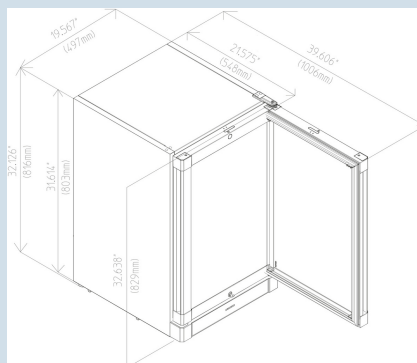

BCv 1103

Premium

EIA

Advies verkoopprijs € 995

Opvallende verschijning

De Liebherr BCv 1103 is een compacte displaykoeler met isolatieglasdeur en LED zuilverlichting. De dynamische koeling zorgt voor een snelle afkoeling en een gelijkmatige temperatuurverdeling in het interieur. Dankzij het aluminium deurprofiel met geïntegreerde greep is de deur eenvoudig te openen. De deurdraairichting (standaard rechtsdraaiend) is te wijzigen indien de locatie daarom vraagt.

Behuizing / Kleur deur	Staalgrijs / Staalgrijs frame
Materiaal behuizing	Staal
Materiaal deur/deksel	Isolatieglas
Bruto inhoud totaal	106 l
Netto inhoud totaal	75 l
Energieklasse	C
Energieverbruik per jaar	312 kWh
Energiekosten per jaar	€ 78,-
Energie efficiëntie index	29,8
Geluidsniveau	49 dB(A)
Klimaatklasse	CC2
Temperatuurklasse	K4
Geschikt voor omgevingstemperatuur van	+10°C tot 30°C
Koelmiddel	R600a
Aansluitwaarde	1,0 A

BCv 1103

Premium

EIA

Advies verkoopprijs € 995

Afmetingen

Hoogte	83 cm
Breedte	49,7 cm
Diepte (incl. wandafstand)	54,8 cm
Diepte bij 90° geopende deur	58,7 cm
Breedte bij 90° geopende deur	49,7 cm
Diepte	54,9 cm
Tussenbouwbaar	Ja
Plaatsbaar tegen muur	Ja
Interieurhoogte	64,9 cm
Interieurbreedte	41,7 cm
Interieurdiepte	39,1 cm
Capaciteit 0,2 l fles	128
Capaciteit 0,33 l blikjes	138
Capaciteit 0,33 l Longneck	56
Capaciteit 0,5 l PET	51
Capaciteit 1,0 l PET	27
Capaciteit 1,5 l PET	12
Netto gewicht / Bruto gewicht	40,7 kg / 43,2 kg
Hoogte verpakking	887 mm
Breedte verpakking	550 mm
Diepte verpakking	600 mm