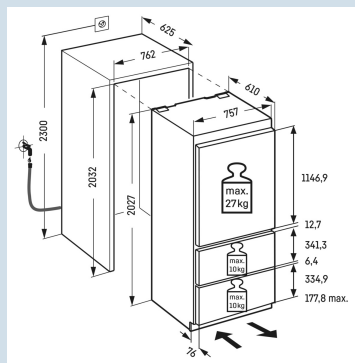

Nooit meer ontdooien.

NoFrost

Nismaat	203 cm
Deurmontage systeem	deur-op-deursysteem
Materiaal deur/deksel	Staal
Volume totaal	402 l
Volume koelgedeelte	277 l
Volume vriesgedeelte	125 l
Energieklasse	
Energieverbruik per jaar	326 kWh
Energieverbruik per 24 uur	0,9
Energiekosten per jaar	€ 130,-
Energie efficiëntie index	109
Geluidsniveau	42 dB(A)
Geluidsniveau klasse	D