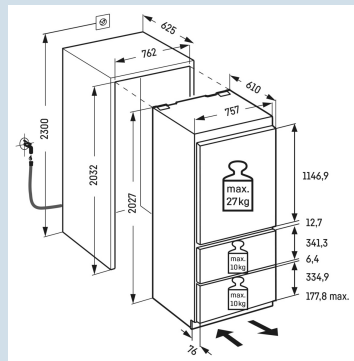

ECBN 5066/617  
PremiumPlus

Advies verkoopprijs € 6299

**Afmetingen**

|                               |                 |
|-------------------------------|-----------------|
| Hoogte                        | 202,4 cm        |
| Breedte                       | 75,7 cm         |
| Diepte                        | 61 cm           |
| Inbouwhoogte                  | 203,2-207,2 cm  |
| Inbouwbreedte                 | 76,2 cm         |
| Inbouwdiepte minimaal         | 63,5 cm         |
| Decorplaat hoogte in mm       | 1156/341/526 mm |
| Decorplaat breedte in mm      | 756 mm          |
| Decorplaat dikte in mm        | 16 mm           |
| Max. Meubelgewicht koeldeel   | 27 kg           |
| Max. Meubelgewicht vriesdeel  | 10 kg           |
| Netto gewicht / Bruto gewicht | 143 kg / 155 kg |
| Hoogte verpakking             | 2120 mm         |
| Breedte verpakking            | 820 mm          |
| Diepte verpakking             | 740 mm          |