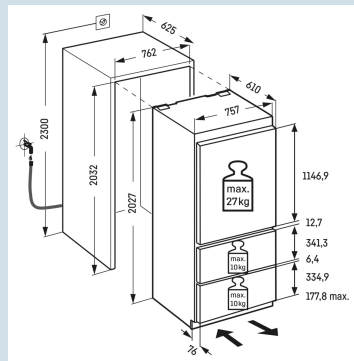

BioFresh (0°C)

Kwaliteitscontrole na stroomstoring.

FrostControl

Temperatuur eenvoudig af te lezen

LC digitaal temperatuurdisplay

Bij volle koelkast voldoende licht.

LED lichtzuil links en rechts

Hoorbare waarschuwing bij storing.

ECBN 5066/617
PremiumPlusDuo
CoolingFrost
Control

Advies verkoopprijs € 6299

Afmetingen

Hoogte	202,4 cm
Breedte	75,7 cm
Diepte	61 cm
Inbouwhoogte	203,2-207,2 cm
Inbouwbreedte	76,2 cm
Inbouwdiepte minimaal	63,5 cm
Decorplaat hoogte in mm	1156/341/526 mm
Decorplaat breedte in mm	756 mm
Decorplaat dikte in mm	16 mm
Max. Meubelgewicht koeldeel	27 kg
Max. Meubelgewicht vriesdeel	10 kg
Netto gewicht / Bruto gewicht	143 kg / 155 kg
Hoogte verpakking	2120 mm
Breedte verpakking	820 mm
Diepte verpakking	740 mm