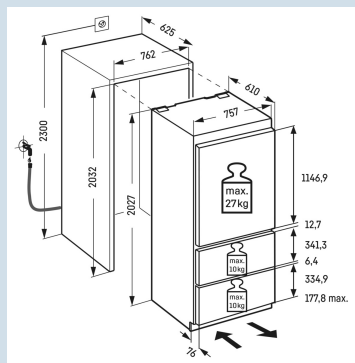

Kwaliteitscontrole na stroomstoring.
FrostControl

Temperatuur eenvoudig af te lezen
LC digitaal temperatuurdisplay

Bij volle koelkast voldoende licht.
LED lichtzuil links en rechts

Hoorbare waarschuwing bij storing.
Optisch en akoestisch temperatuuralarm

Afmetingen

Hoogte	202,4 cm
Breedte	75,7 cm
Diepte	61 cm
Inbouwhoogte	203,2-207,2 cm
Inbouwbreedte	76,2 cm
Inbouwdiepte minimaal	63,5 cm
Decorplaat hoogte in mm	1156/341/526 mm
Decorplaat breedte in mm	756 mm
Decorplaat dikte in mm	16 mm
Max. Meubelgewicht koeldeel	27 kg
Max. Meubelgewicht vriesdeel	10 kg
Netto gewicht / Bruto gewicht	143 kg / 155 kg
Hoogte verpakking	2120 mm
Breedte verpakking	820 mm
Diepte verpakking	740 mm