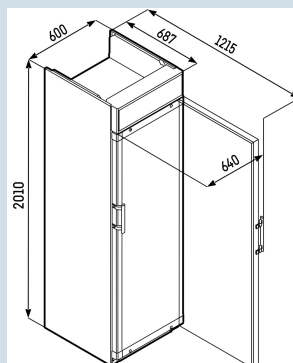

Display koelers

FKDv 4211

Comfort

EIA

Advies verkoopprijs € 1395

Opvallen is het devies

De Liebherr FKDv 4211 is een 60 cm brede displaykoeler met isolatiedeur en LED zuilverlichting. Het display met apart inschakelbare LED achtergrondverlichting is de manier om het apparaat op te laten vallen. Optioneel kan dit model worden aangepast aan uw huisstijl.

Behuizing / Kleur deur	Wit / Wit
Materiaal behuizing	Staal
Materiaal deur/deksel	Staal
Bruto inhoud totaal	387 l
Netto inhoud totaal	385 l
Energieklasse	 C
Energieverbruik per jaar	472 kWh
Energiekosten per jaar	€ 118,-
Energie efficiëntie index	28,5
Geluidsniveau	52 dB(A)
Klimaatklasse	CC2
Temperatuurklasse	K4
Geschikt voor omgevingstemperatuur van	+10°C tot 40°C
Koelmiddel	R600a
Aansluitwaarde	1,5 A
Warmteafgifte in kJ/h	488 kJ/h
Warmteafgifte in Wh	136 Wh

FKDv 4211

Comfort

EIA

Advies verkoopprijs € 1395

Afmetingen

Hoogte	201 cm
Breedte	60 cm
Diepte bij 90° geopende deur	121,5 cm
Breedte bij 90° geopende deur	60 cm
Diepte	68,7 cm
Tussenbouwbaar	Ja
Plaatsbaar tegen muur	Ja
Interieurhoogte	166 cm
Interieurbreedte	45,6 cm
Interieurdiepte	51,6 cm
Capaciteit 0,33 l blikjes	512
Capaciteit 0,33 l Longneck	256
Capaciteit 0,5 l PET	256
Capaciteit 1,0 l PET	129
Capaciteit 1,5 l PET	72
Netto gewicht / Bruto gewicht	68 kg / 73 kg
Hoogte verpakking	2080 mm
Breedte verpakking	624 mm
Diepte verpakking	694 mm

Overige

Soort Design	Switch
Materiaal interieur	Kunststof wit
Deurscharniering	Rechts, wisselbaar
Greep	Stanggreep
Verwisselbaar deurrubber	Ja
Lengte aansluitsnoer	220 cm
Bruikbare diepte draagplateau	430 mm
Display	Mechanische besturing
Soort bedieningspaneel	Draaiknop
Positie bedieningspaneel	Achter de deur
Temperatuuraanduiding van	Koelgedeelte
Temperatuuraanduiding koeldeel	binnen analoog
Verlichting permanent schakelbaar	Ja
Slot	Ja
Stelpoten	2
Materiaal stelpoten	Edelstaal