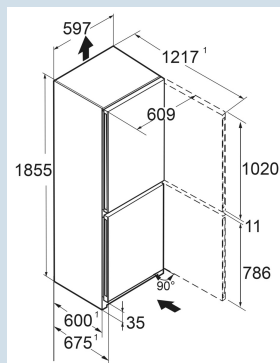

Purple (RAL4005) / Purple  
(RAL4005)  
Staal  
Staal  
330 l  
227 l  
103 l  
A  
161 kWh  
0,4  
€ 64,-  
64  
35 dB(A)  
B

CNcpu 5203  
Pure

Advies verkoopprijs € 1049

**Afmetingen**

Hoogte	185,5 cm
Breedte	59,7 cm
Diepte	67,5 cm
InteriorFit	Ja
Plaatsbaar tegen muur	Ja
Netto gewicht / Bruto gewicht	71 kg / 76,5 kg
Hoogte verpakking	1927 mm
Breedte verpakking	615 mm
Diepte verpakking	767 mm