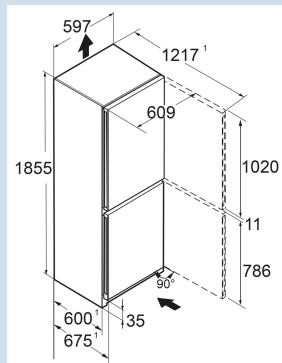

Gelijkmatigere temperatuurverdeling.

PowerCooling

Behuizing / Kleur deur
Materiaal behuizing
Materiaal deur/deksel
Volume totaal
Volume koelgedeelte
Volume vriesgedeelte
Energieklasse
Energieverbruik per jaar
Energieverbruik per 24 uur
Energiekosten per jaar
Energie efficiëntie index
Geluidsniveau
Geluidsniveau klasse

Orange (RAL2009) / Orange
(RAL2009)
Staal
Staal
330 l
227 l
103 l
A+++
161 kWh
0,4
€ 64,-
64
35 dB(A)
B