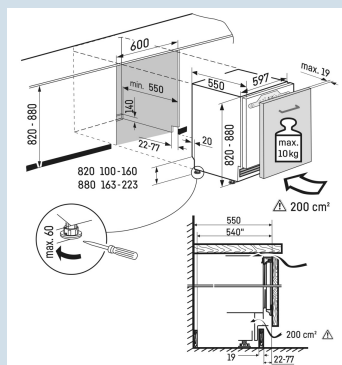

Overzichtelijke bediening.

Druktoetsbediening

Tot 30 kg belastbaar en eenvoudig te reinigen

GlassLine draagplateaus

Nismaat
Deurmontage systeem
Uittrekwagen met zelfsluiting en demping
Materiaal deur/deksel
Volume totaal
Volume koelgedeelte
Energieklasse
Energieverbruik per jaar
Energieverbruik per 24 uur
Energiekosten per jaar
Energie efficiëntie index
Geluidsniveau
Geluidsniveau klasse

82 - 88 cm
deur-op-deursysteem
Ja
Staal
132 l
132 l
E
93 kWh
0,3
€ 28,-
100
35 dB(A)
B

UIKo 1550
Premium

Advies verkoopprijs € 1499

Afmetingen

Hoogte	82 cm
Breedte	59,7 cm
Diepte	55 cm
Onderbouwbaar	Ja
Inbouwhoogte	82-88 cm
Inbouwbreedte	60 cm
Inbouwdiepte minimaal	55,0 cm
Max. Meubelgewicht koeldeel	10 kg
Netto gewicht / Bruto gewicht	39,1 kg / 41,7 kg
Hoogte verpakking	883 mm
Breedte verpakking	615 mm
Diepte verpakking	617 mm