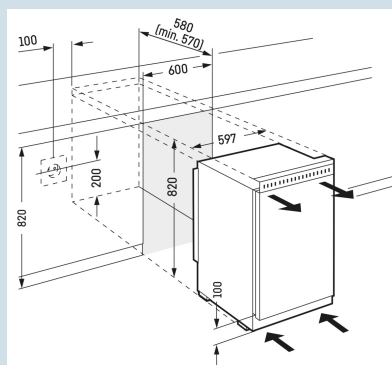

GlassLine draagplateaus

Ruimte voor hoge karaffen of verpakkingen.

Deel- en onderschuifbaar glasplateau

Nismaat
Deurmontage systeem
Materiaal deur/deksel
Volume totaal
Volume koelgedeelte
Volume vriesgedeelte
Energieklasse
Energieverbruik per jaar
Energieverbruik per 24 uur
Energiekosten per jaar
Energie efficiëntie index
Geluidsniveau
Geluidsniveau klasse

82 cm
decorlijsten
Staal
132 l
116 l
16 l
E
147 kWh
0,4
€ 59,-
100
36 dB(A)
C

UK 1524
Comfort

Advies verkoopprijs € 1149

Afmetingen

Hoogte	81,8 cm
Breedte	59,7 cm
Diepte	56,9 cm
Onderbouwbaar	Ja
Inbouwhoogte	82 cm
Inbouwbreedte	60 cm
Inbouwdiepte minimaal	57,0 cm
Decorplaat hoogte in mm	678 mm
Decorplaat breedte in mm	585 mm
Decorplaat dikte in mm	4 mm
Netto gewicht / Bruto gewicht	34,4 kg / 37 kg
Hoogte verpakking	875 mm
Breedte verpakking	615 mm
Diepte verpakking	623 mm