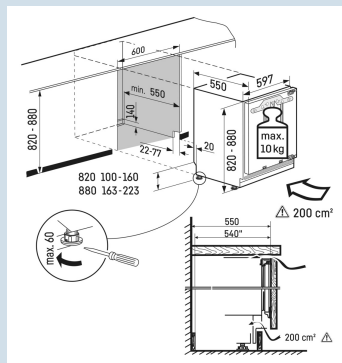

Groente, fruit, vlees en vis tot 3x langer vers.

BioFresh 0°C

Overzichtelijke bediening.

Druktoetsbediening

Deur wordt vanaf 30° dichtgetrokken

Deur-op-deur montage

Overzichtelijk in te delen BioFresh lade.

FlexSystem

Nismaat	82 - 88 cm
Deurmontage systeem	deur-op-deursysteem
Materiaal deur/deksel	Staal
Volume totaal	79 l
Volume koelgedeelte	80 l
Energieklasse	A
Energieverbruik per jaar	63 kWh
Energieverbruik per 24 uur	0,2
Energiekosten per jaar	€ 19,-
Energie efficiëntie index	41
Geluidsniveau	35 dB(A)
Geluidsniveau klasse	B
Klimaatklasse	SN-T

SUIB 1550
 Premium
Bio
FreshSuper
SilentSide
by
SideSoft
System

Advies verkoopprijs € 1599

Afmetingen

Hoogte	82 cm
Breedte	59,7 cm
Diepte	55 cm
Onderbouwbaar	Ja
Inbouwhoogte	82-88 cm
Inbouwbreedte	60 cm
Inbouwdiepte minimaal	55,0 cm
Max. Meubelgewicht koeldeel	10 kg
Netto gewicht / Bruto gewicht	36 kg / 38,6 kg
Hoogte verpakking	883 mm
Breedte verpakking	615 mm
Diepte verpakking	617 mm