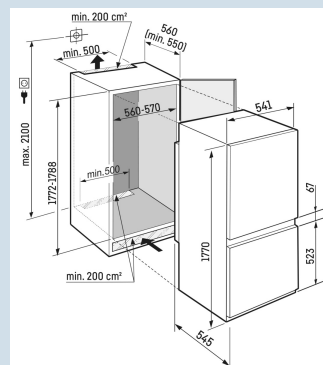

### Geschikt voor dikkere meubelpanelen

Sleepdeur montage

|                            |           |
|----------------------------|-----------|
| Nismaat                    | 178 cm    |
| Deurmontage systeem        | sleepdeur |
| Materiaal deur/deksel      | Staal     |
| Volume totaal              | 266 l     |
| Volume koelgedeelte        | 212 l     |
| Volume vriesgedeelte       | 54 l      |
| Energieklasse              |           |
| Energieverbruik per jaar   | 159 kWh   |
| Energieverbruik per 24 uur | 0,4       |
| Energiekosten per jaar     | € 64,-    |
| Energie efficiëntie index  | 80        |
| Geluidsniveau              | 33 dB(A)  |
| Geluidsniveau klasse       | B         |

ICSd 5102

Pure

Advies verkoopprijs € 1199

**Afmetingen**

|                               |                 |
|-------------------------------|-----------------|
| Hoogte                        | 177 cm          |
| Breedte                       | 54,1 cm         |
| Diepte                        | 54,5 cm         |
| Inbouwhoogte                  | 177,2-178,8 cm  |
| Inbouwbreedte                 | 56-57 cm        |
| Deurhoogte vriezer in mm      | 523             |
| Tussenruimte koel-vries in mm | 67              |
| Inbouwdiepte minimaal         | 55,0 cm         |
| Max. Meubelgewicht koeldeel   | -               |
| Max. Meubelgewicht vriesdeel  | -               |
| Netto gewicht / Bruto gewicht | 57 kg / 60,9 kg |
| Hoogte verpakking             | 1829 mm         |
| Breedte verpakking            | 555 mm          |
| Diepte verpakking             | 622 mm          |