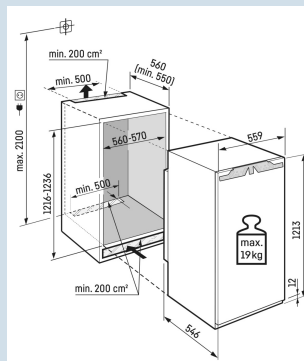

IRd 4121  
PlusEasy  
FreshSuper  
SilentSmart  
Device  
readySoft  
System

Advies verkoopprijs € 1149

**Afmetingen**

Hoogte	121,8 cm
Breedte	55,9 cm
Diepte	54,6 cm
Inbouwhoogte	121,6-123,1 cm
Inbouwbreedte	56-57 cm
Inbouwdiepte minimaal	55,0 cm
Max. Meubelgewicht koeldeel	19 kg
Netto gewicht / Bruto gewicht	42,4 kg / 46 kg
Hoogte verpakking	1277 mm
Breedte verpakking	572 mm
Diepte verpakking	622 mm