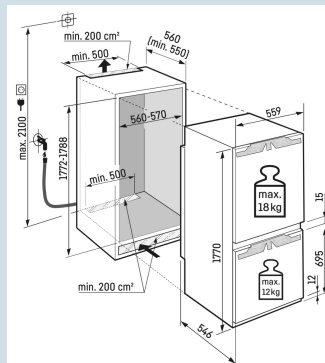

Ruimte voor hoge karaffen of verpakkingen.

Deel- en onderschuifbaar glasplateau

Nismaat	178 cm
Deurmontage systeem	deur-op-deursysteem
Materiaal deur/deksel	Staal
Volume totaal	246 l
Volume koelgedeelte	175 l
Volume vriesgedeelte	71 l
Energieklasse	D
Energieverbruik per jaar	208 kWh
Energieverbruik per 24 uur	0,6
Energiekosten per jaar	€ 83,-
Energie efficiëntie index	80
Geluidsniveau	34 dB(A)
Geluidsniveau klasse	B

**Afmetingen**

Hoogte	177 cm
Breedte	55,9 cm
Diepte	54,6 cm
Inbouwhoogte	177,2-178,8 cm
Inbouwbreedte	56-57 cm
Deurhoogte vriezer in mm	695
Tussenruimte koel-vries in mm	15
Inbouwdiepte minimaal	55 cm
Max. Meubelgewicht koeldeel	18 kg
Max. Meubelgewicht vriesdeel	12 kg
Netto gewicht / Bruto gewicht	71,5 kg / 75,1 kg
Hoogte verpakking	1829 mm
Breedte verpakking	572 mm
Diepte verpakking	622 mm