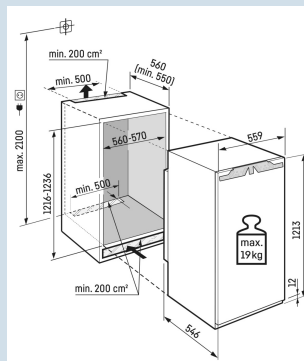

IRd 4121
PlusEasy
FreshSuper
SilentSmart
Device
readySoft
System

Advies verkoopprijs € 1149

Afmetingen

Hoogte	121,8 cm
Breedte	55,9 cm
Diepte	54,6 cm
Inbouwhoogte	121,6-123,1 cm
Inbouwbreedte	56-57 cm
Inbouwdiepte minimaal	55,0 cm
Max. Meubelgewicht koeldeel	19 kg
Netto gewicht / Bruto gewicht	42,4 kg / 46 kg
Hoogte verpakking	1277 mm
Breedte verpakking	572 mm
Diepte verpakking	622 mm