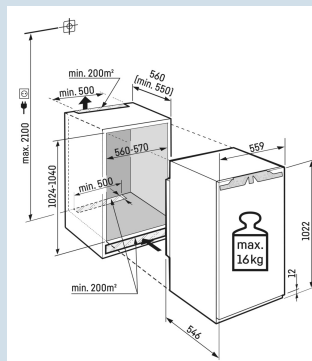

IRd 4020
PlusEasy
FreshSuper
SilentSmart
Device
readySoft
System

Advies verkoopprijs € 999

Afmetingen

Hoogte	102,2 cm
Breedte	55,9 cm
Diepte	54,6 cm
Inbouwhoogte	102,4-104 cm
Inbouwbreedte	56-57 cm
Inbouwdiepte minimaal	55,0 cm
Max. Meubelgewicht koeldeel	16 kg
Netto gewicht / Bruto gewicht	37,3 kg / 39,4 kg
Hoogte verpakking	1081 mm
Breedte verpakking	572 mm
Diepte verpakking	622 mm