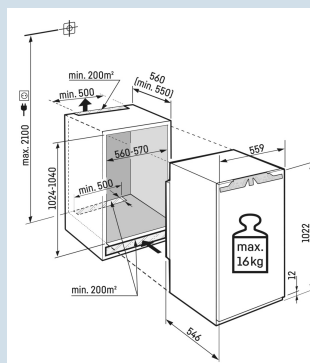

Gelijkmatige verlichting van het koeldeel.

LED plafondverlichting

Deur wordt vanaf 30° dichtgetrokken

Deur-op-deur montage

Deur kan nooit ongemerkt open blijven

Akoestisch deuralarm

Nismaat	102 cm
Deurmontage systeem	deur-op-deursysteem
Volume totaal	166 l
Volume koelgedeelte	166 l
Energieklasse	D
Energieverbruik per jaar	77 kWh
Energieverbruik per 24 uur	0,2
Energiekosten per jaar	€ 31,-
Energie efficiëntie index	80
Geluidsniveau	32 dB(A)
Geluidsniveau klasse	B
Klimaatklasse	SN-T
Koelmiddel	R600

IRd 4000
PureEasy
FreshSuper
SilentSmart
Device
ready

Advies verkoopprijs € 849

Afmetingen

Hoogte	102,2 cm
Breedte	55,9 cm
Diepte	54,6 cm
Inbouwhoogte	102,4-104 cm
Inbouwbreedte	56-57 cm
Inbouwdiepte minimaal	55,0 cm
Max. Meubelgewicht koeldeel	16 kg
Netto gewicht / Bruto gewicht	37,8 kg / 41,1 kg
Hoogte verpakking	1081 mm
Breedte verpakking	572 mm
Diepte verpakking	622 mm