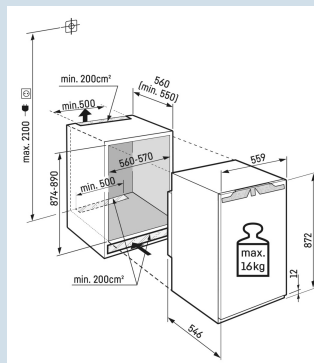

IRd 3921
PlusEasy
FreshSmart
Device
readySoft
System

Advies verkoopprijs € 949

Afmetingen

Hoogte	87,2 cm
Breedte	55,9 cm
Diepte	54,6 cm
Inbouwhoogte	87,4-89 cm
Inbouwbreedte	56-57 cm
Inbouwdiepte minimaal	55 cm
Max. Meubelgewicht koeldeel	16 kg
Netto gewicht / Bruto gewicht	32,7 kg / 35,6 kg
Hoogte verpakking	931 mm
Breedte verpakking	572 mm
Diepte verpakking	622 mm