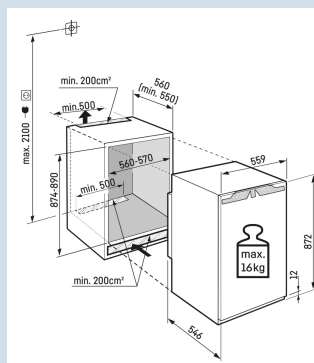

Deur wordt vanaf 30° dichtgetrokken

Deur-op-deur montage

Deur kan nooit ongemerkt open blijven

Akoestisch deuralarm

| | |
|----------------------------|---------------------|
| Nismaat | 88 cm |
| Deurmontage systeem | deur-op-deursysteem |
| Volume totaal | 117 l |
| Volume koelgedeelte | 102 l |
| Volume vriesgedeelte | 16 l |
| Energieklasse | D |
| Energieverbruik per jaar | 118 kWh |
| Energieverbruik per 24 uur | 0,3 |
| Energiekosten per jaar | € 47,- |
| Energie efficiëntie index | 80 |
| Geluidsniveau | 35 dB(A) |
| Geluidsniveau klasse | B |
| Klimaatklasse | SN-ST |

IRd 3901
PureEasy
FreshSuper
SilentSmart
Device
ready

Advies verkoopprijs € 799

Afmetingen

| | |
|-------------------------------|-------------------|
| Hoogte | 87,2 cm |
| Breedte | 55,9 cm |
| Diepte | 54,6 cm |
| Inbouwhoogte | 87,4-89 cm |
| Inbouwbreedte | 56-57 cm |
| Inbouwdiepte minimaal | 55,0 cm |
| Max. Meubelgewicht koeldeel | 16 kg |
| Netto gewicht / Bruto gewicht | 53,9 kg / 57,1 kg |
| Hoogte verpakking | 931 mm |
| Breedte verpakking | 572 mm |
| Diepte verpakking | 622 mm |