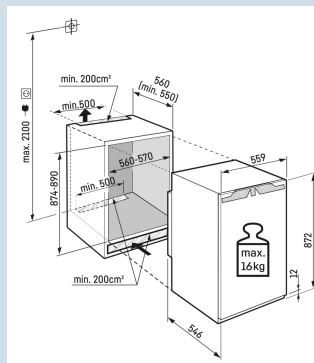

#### Deur wordt vanaf 30° dichtgetrokken

Deur-op-deur montage

#### Ruimte voor hoge karaffen of verpakkingen.

Deel- en onderschuifbaar glasplateau

#### Altijd plaats voor flessen

Kunststof flessenhouder

Nismaat	88 cm
Deurmontage systeem	deur-op-deursysteem
Volume totaal	136 l
Volume koelgedeelte	137 l
Energieklasse	A+++
Energieverbruik per jaar	60 kWh
Energieverbruik per 24 uur	0,2
Energiekosten per jaar	€ 24,-
Energie efficiëntie index	64
Geluidsniveau	27 dB(A)
Geluidsniveau klasse	A
Klimaatklasse	SN-T
Koelmiddel	R600

IRci 3950  
PrimeEasy  
FreshUltra  
SilentSmart  
DeviceSoft  
SystemSuper  
Cool

Advies verkoopprijs € 1199

**Afmetingen**

Hoogte	87,2 cm
Breedte	55,9 cm
Diepte	54,6 cm
Inbouwhoogte	87,4-89 cm
Inbouwbreedte	56-57 cm
Inbouwdiepte minimaal	55,0 cm
Max. Meubelgewicht koeldeel	16 kg
Netto gewicht / Bruto gewicht	35,4 kg / 38,7 kg
Hoogte verpakking	931 mm
Breedte verpakking	572 mm
Diepte verpakking	622 mm