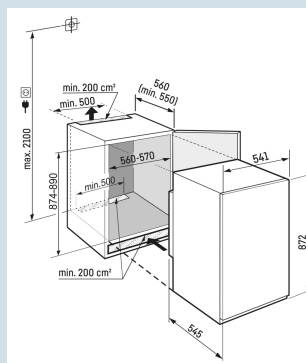

Geschikt voor dikkere meubelpanelen

Sleepdeur montage

Nismaat	88 cm
Deurmontage systeem	sleepdeur
Volume totaal	117 l
Volume koelgedeelte	102 l
Volume vriesgedeelte	16 l
Energieklasse	
Energieverbruik per jaar	147 kWh
Energieverbruik per 24 uur	0,4
Energiekosten per jaar	€ 44,-
Energie efficiëntie index	100
Geluidsniveau	35 dB(A)
Geluidsniveau klasse	B
Klimaatklasse	SN-ST

IRSe 3901

Pure

Easy
FreshSuper
SilentSmart
Device
ready

Advies verkoopprijs € 749

Afmetingen

Hoogte	87,2 cm
Breedte	54,1 cm
Diepte	54,5 cm
Inbouwhoogte	87,4-89 cm
Inbouwbreedte	56-57 cm
Inbouwdiepte minimaal	55,0 cm
Max. Meubelgewicht koeldeel	-
Netto gewicht / Bruto gewicht	30,8 kg / 33,5 kg
Hoogte verpakking	931 mm
Breedte verpakking	555 mm
Diepte verpakking	622 mm