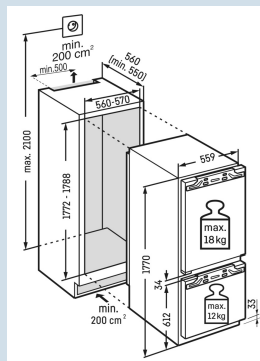

IRCBf 5121  
PlusBio  
FreshSmart  
Device  
readySoft  
SystemPower  
Cooling

Advies verkoopprijs € 2299

**Afmetingen**

Hoogte	177 cm
Breedte	55,9 cm
Diepte	54,6 cm
Inbouwhoogte	177,2-178,8 cm
Inbouwbreedte	56-57 cm
Inbouwdiepte minimaal	55 cm
Max. Meubelgewicht koeldeel	18 kg
Max. Meubelgewicht vriesdeel	12 kg
Netto gewicht / Bruto gewicht	62,4 kg / 66,2 kg
Hoogte verpakking	1829 mm
Breedte verpakking	572 mm
Diepte verpakking	622 mm