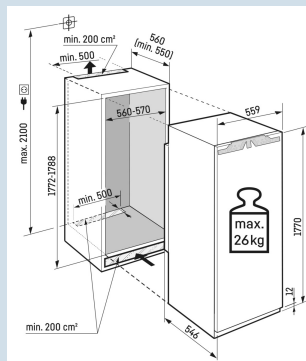

Gelijkmatigere temperatuurverdeling.

PowerCooling

Tot 30 kg belastbaar en eenvoudig te reinigen

GlassLine draagplateaus

Deur kan nooit ongemerkt open blijven

Akoestisch deuralarm

Nismaat	178 cm
Deurmontage systeem	deur-op-deursysteem
Volume totaal	294 l
Volume koelgedeelte	294 l
Energieklasse	
Energieverbruik per jaar	156 kWh
Energieverbruik per 24 uur	0,4
Energiekosten per jaar	€ 62,-
Energie efficiëntie index	100
Geluidsniveau	37 dB(A)
Geluidsniveau klasse	C
Klimaatklasse	SN-T
Koelmiddel	R600a

IRBe 5120
PlusBio
FreshSmart
Device
readySoft
SystemPower
Cooling

Advies verkoopprijs € 1699

Afmetingen

Hoogte	177 cm
Breedte	55,9 cm
Diepte	54,6 cm
Inbouwhoogte	177,2-178,8 cm
Inbouwbreedte	56-57 cm
Inbouwdiepte minimaal	55 cm
Max. Meubelgewicht koeldeel	26 kg
Netto gewicht / Bruto gewicht	59,4 kg / 64 kg
Hoogte verpakking	1829 mm
Breedte verpakking	572 mm
Diepte verpakking	622 mm