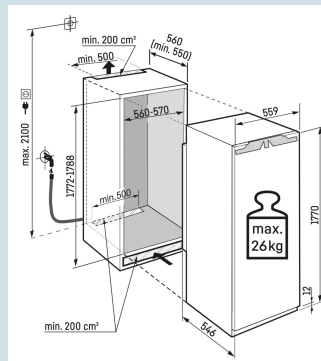

Ruimte voor hoge karaffen of verpakkingen.

Deel- en onderschuifbaar glasplateau

Overzichtelijk in te delen BioFresh lade.

FlexSystem

Nismaat	178 cm
Deurmontage systeem	deur-op-deursysteem
Volume totaal	296 l
Volume koelgedeelte	296 l
Energieklasse	
Energieverbruik per jaar	125 kWh
Energieverbruik per 24 uur	0,3
Energiekosten per jaar	€ 50,-
Energie efficiëntie index	80
Geluidsniveau	32 dB(A)
Geluidsniveau klasse	B
Klimaatklasse	SN-T
Koelmiddel	R600a

IRBdi 5180

Peak

Bio
Fresh
ProfessionalInfinity
SpringSuper
SilentSmart
DeviceSoft
SystemSoft-
TelescopicSuper
Cool

Advies verkoopprijs € 3399

Afmetingen

Hoogte	177 cm
Breedte	55,9 cm
Diepte	54,6 cm
Inbouwhoogte	177,2-178,8 cm
Inbouwbreedte	56-57 cm
Inbouwdiepte minimaal	55 cm
Max. Meubelgewicht koeldeel	26 kg
Netto gewicht / Bruto gewicht	71 kg / 75,6 kg
Hoogte verpakking	1829 mm
Breedte verpakking	572 mm
Diepte verpakking	622 mm